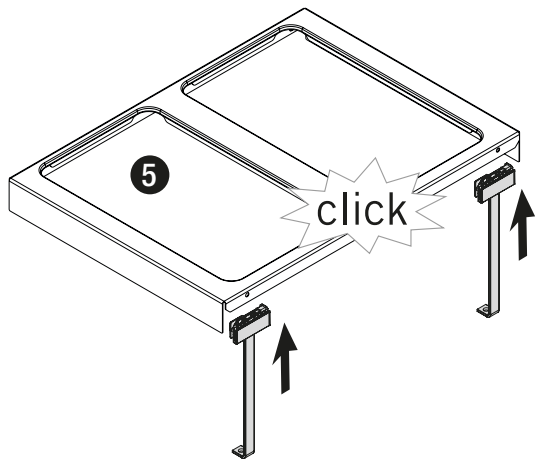

Cox Stand-Up

	S min.	H max.
216 mm	250 mm	144 mm
256 mm	282 mm	177 mm
326 mm	352 mm	247 mm

1

	 216 mm	 256 mm	 324 mm
X	222 mm	254 mm	324 mm

2

3

<p>216 mm</p>	<p>256 mm</p>	<p>326 mm</p>
<p>189 mm</p>	<p>189 mm</p>	<p>291 mm</p>

4

PZ 2

C	B ₁	B ₂
C 500	332 mm	401 mm
C 600	432 mm	501 mm
C 800	632 mm	701 mm
C 900	732 mm	801 mm

H ₂	173 mm	205 mm	275 mm

5