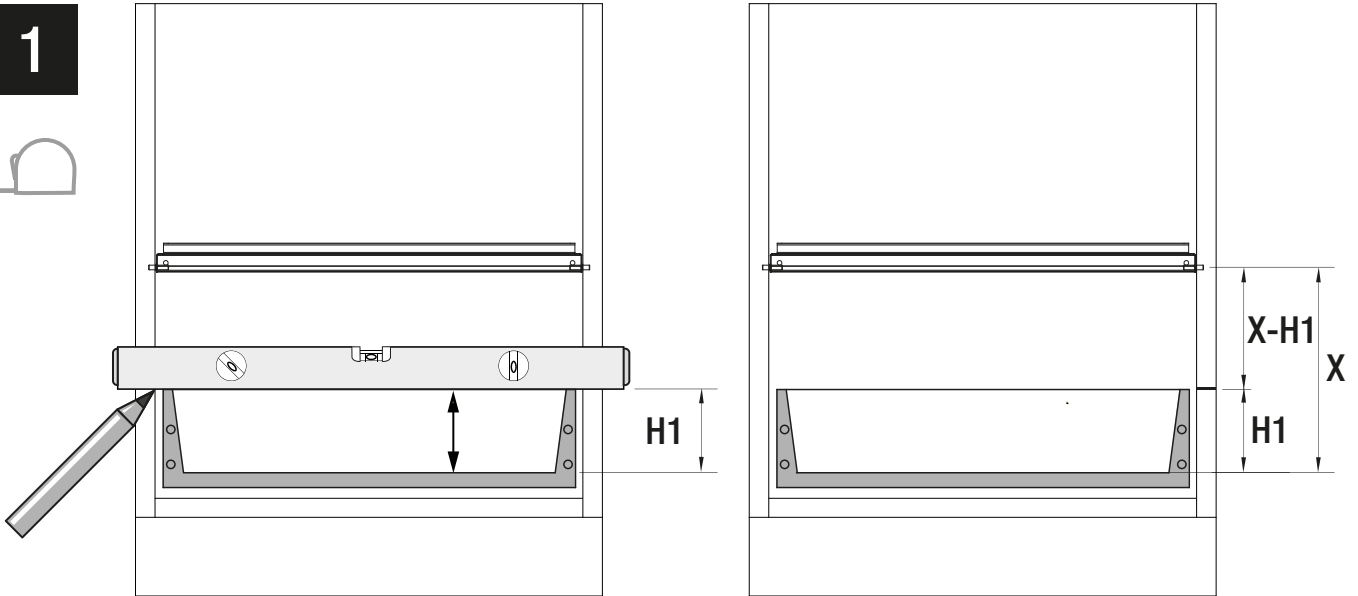

Cox Stand-Up

	S min.	H max.
216 mm	250 mm	144 mm
256 mm	282 mm	177 mm
326 mm	352 mm	247 mm

1

	 216 mm	 256 mm	 324 mm
X	222 mm	254 mm	324 mm

2

3

<p>216 mm</p>	<p>256 mm</p>	<p>326 mm</p>
<p>189 mm</p>	<p>189 mm</p>	<p>291 mm</p>

4

PZ 2

C	B ₁	B ₂
C 500	332 mm	401 mm
C 600	432 mm	501 mm
C 800	632 mm	701 mm
C 900	732 mm	801 mm

H ₂	173 mm	205 mm	275 mm

5