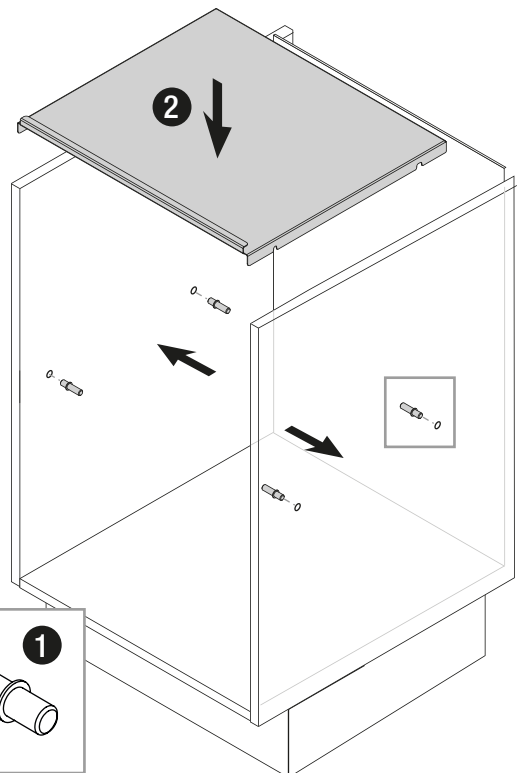

Cox Stand-Up

	S min.	H max.
216 mm	250 mm	144 mm
256 mm	282 mm	177 mm
326 mm	352 mm	247 mm

1

	 216 mm	 256 mm	 324 mm
X	222 mm	254 mm	324 mm

2

3

<p>216 mm</p>	<p>256 mm</p>	<p>326 mm</p>
<p>189 mm</p>	<p>189 mm</p>	<p>291 mm</p>

4

PZ 2

C	B ₁	B ₂
C 500	332 mm	401 mm
C 600	432 mm	501 mm
C 800	632 mm	701 mm
C 900	732 mm	801 mm

H ₂	173 mm	205 mm	275 mm

5