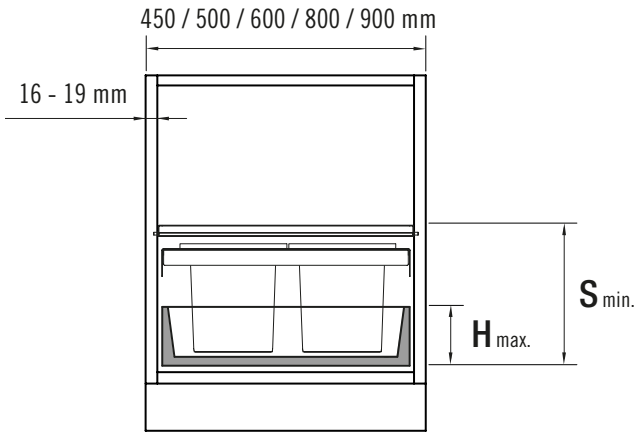

Cox Stand-Up

	S min.	H max.
216 mm	250 mm	144 mm
256 mm	282 mm	177 mm
326 mm	352 mm	247 mm

1

	 216 mm	 256 mm	 324 mm
X	222 mm	254 mm	324 mm

2

3

<p>216 mm</p>	<p>256 mm</p>	<p>326 mm</p>
<p>189 mm</p>	<p>189 mm</p>	<p>291 mm</p>

4

PZ 2

C	B ₁	B ₂
C 500	332 mm	401 mm
C 600	432 mm	501 mm
C 800	632 mm	701 mm
C 900	732 mm	801 mm

H ₂	173 mm	205 mm	275 mm

5