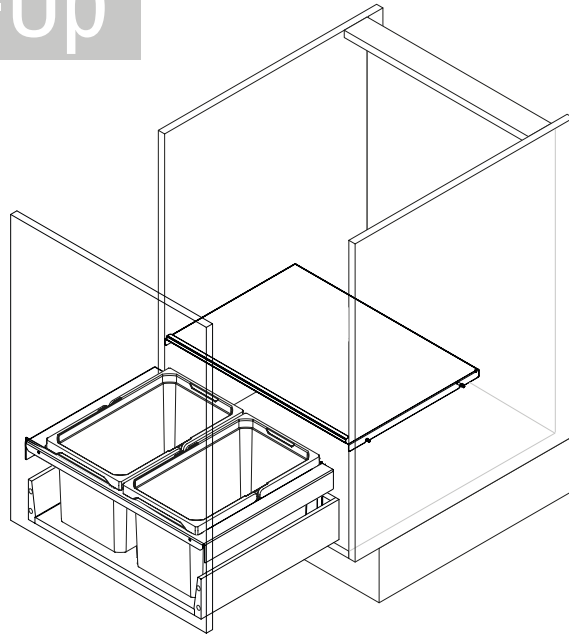

Cox Stand-Up

	S min.	H max.
216 mm	250 mm	144 mm
256 mm	282 mm	177 mm
326 mm	352 mm	247 mm

1

	 216 mm	 256 mm	 324 mm
X	222 mm	254 mm	324 mm

2

3

<p>216 mm</p>	<p>256 mm</p>	<p>326 mm</p>
<p>189 mm</p>	<p>189 mm</p>	<p>291 mm</p>

4

PZ 2

C	B ₁	B ₂
C 500	332 mm	401 mm
C 600	432 mm	501 mm
C 800	632 mm	701 mm
C 900	732 mm	801 mm

H ₂	173 mm	205 mm	275 mm

5