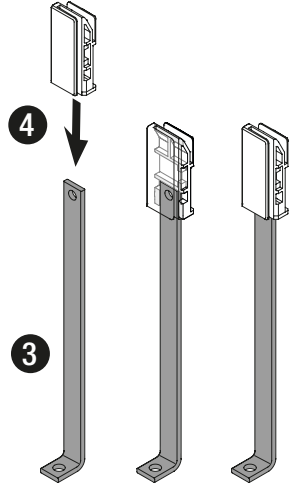

Cox Stand-Up

	S min.	H max.
216 mm	250 mm	144 mm
256 mm	282 mm	177 mm
326 mm	352 mm	247 mm

1

	 216 mm	 256 mm	 324 mm
X	222 mm	254 mm	324 mm

2

3

<p>216 mm</p>	<p>256 mm</p>	<p>326 mm</p>
<p>189 mm</p>	<p>189 mm</p>	<p>291 mm</p>

4

PZ 2

C	B ₁	B ₂
C 500	332 mm	401 mm
C 600	432 mm	501 mm
C 800	632 mm	701 mm
C 900	732 mm	801 mm

H ₂	173 mm	205 mm	275 mm

5