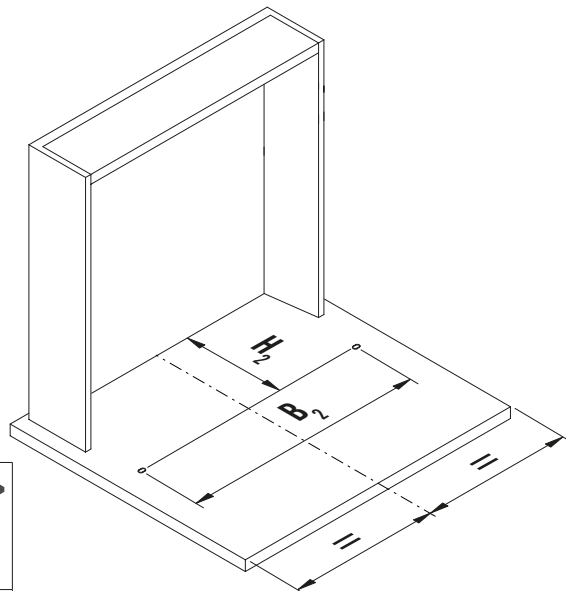

Cox Stand-Up

	S min.	H max.
216 mm	250 mm	144 mm
256 mm	282 mm	177 mm
326 mm	352 mm	247 mm

1

	 216 mm	 256 mm	 324 mm
X	222 mm	254 mm	324 mm

2

3

<p>216 mm</p>	<p>256 mm</p>	<p>326 mm</p>
<p>189 mm</p>	<p>189 mm</p>	<p>291 mm</p>

4

PZ 2

C	B ₁	B ₂
C 500	332 mm	401 mm
C 600	432 mm	501 mm
C 800	632 mm	701 mm
C 900	732 mm	801 mm

H ₂	173 mm	205 mm	275 mm

5