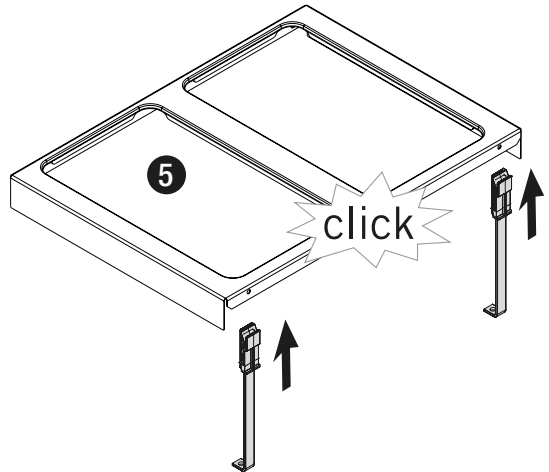

Cox Stand-Up

	S min.	H max.
216 mm	250 mm	144 mm
256 mm	282 mm	177 mm
326 mm	352 mm	247 mm

1

	 216 mm	 256 mm	 324 mm
X	222 mm	254 mm	324 mm

2

3

<p>216 mm</p>	<p>256 mm</p>	<p>326 mm</p>
<p>189 mm</p>	<p>189 mm</p>	<p>291 mm</p>

4

PZ 2

C	B ₁	B ₂
C 500	332 mm	401 mm
C 600	432 mm	501 mm
C 800	632 mm	701 mm
C 900	732 mm	801 mm

H ₂	173 mm	205 mm	275 mm

5