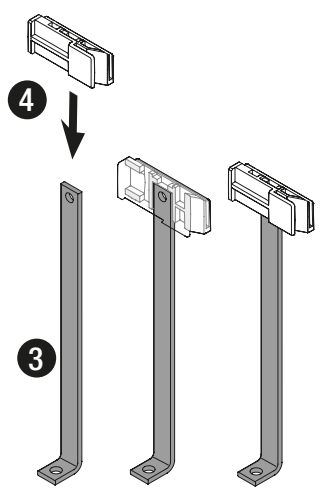

Cox Stand-Up

	S min.	H max.
216 mm	250 mm	144 mm
256 mm	282 mm	177 mm
326 mm	352 mm	247 mm

1

	 216 mm	 256 mm	 324 mm
X	222 mm	254 mm	324 mm

2

3

<p>216 mm</p>	<p>256 mm</p>	<p>326 mm</p>
<p>189 mm</p>	<p>189 mm</p>	<p>291 mm</p>

4

PZ 2

C	B ₁	B ₂
C 500	332 mm	401 mm
C 600	432 mm	501 mm
C 800	632 mm	701 mm
C 900	732 mm	801 mm

H ₂	173 mm	205 mm	275 mm

5