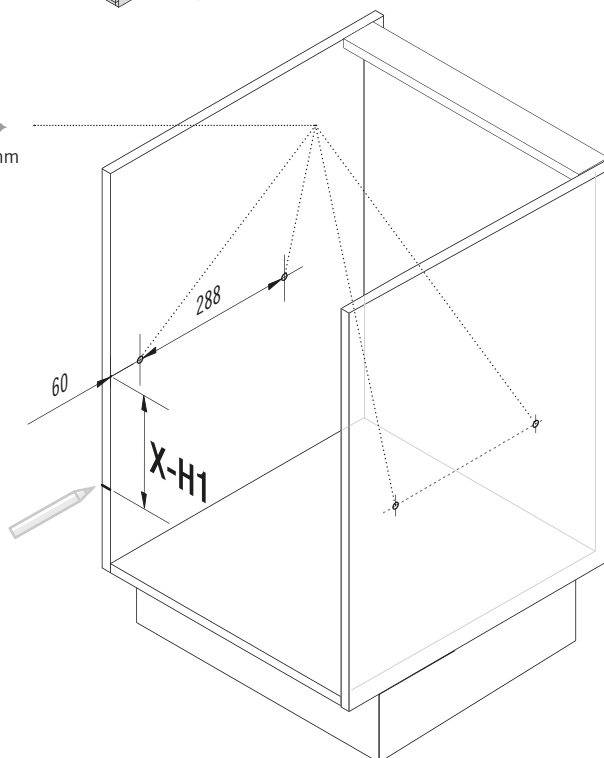

Cox Stand-Up

	S min.	H max.
216 mm	250 mm	144 mm
256 mm	282 mm	177 mm
326 mm	352 mm	247 mm

1

	 216 mm	 256 mm	 324 mm
X	222 mm	254 mm	324 mm

2

3

<p>216 mm</p>	<p>256 mm</p>	<p>326 mm</p>
<p>189 mm</p>	<p>189 mm</p>	<p>291 mm</p>

4

PZ 2

C	B ₁	B ₂
C 500	332 mm	401 mm
C 600	432 mm	501 mm
C 800	632 mm	701 mm
C 900	732 mm	801 mm

H ₂	173 mm	205 mm	275 mm

5