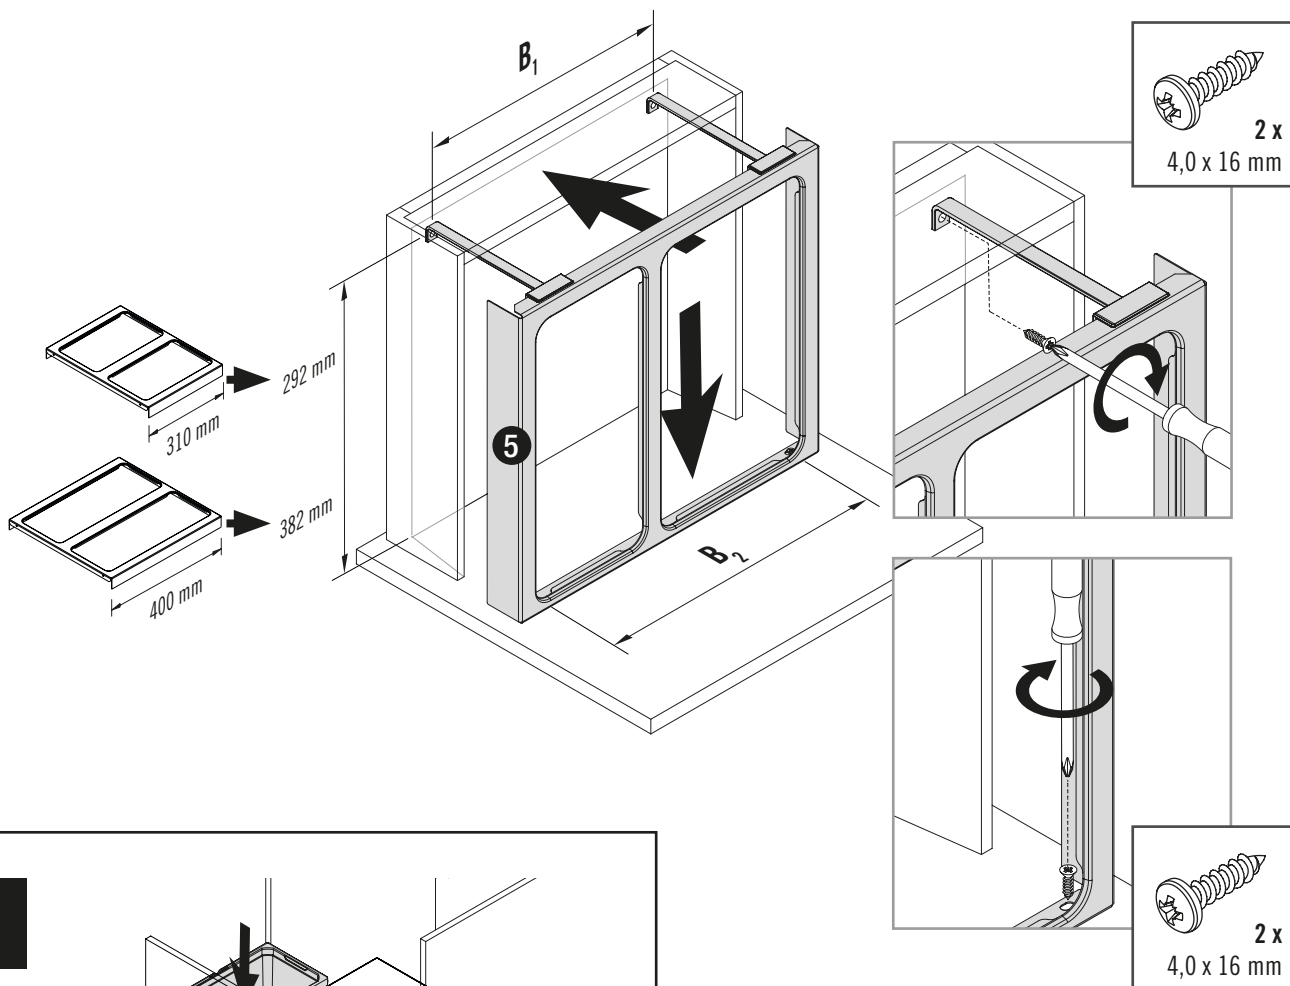

Cox Stand-Up

	S min.	H max.
216 mm	250 mm	144 mm
256 mm	282 mm	177 mm
326 mm	352 mm	247 mm

1

	 216 mm	 256 mm	 324 mm
X	222 mm	254 mm	324 mm

2

3

<p>216 mm</p>	<p>256 mm</p>	<p>326 mm</p>
<p>189 mm</p>	<p>189 mm</p>	<p>291 mm</p>

4

PZ 2

C	B ₁	B ₂
C 500	332 mm	401 mm
C 600	432 mm	501 mm
C 800	632 mm	701 mm
C 900	732 mm	801 mm

H ₂	173 mm	205 mm	275 mm

5