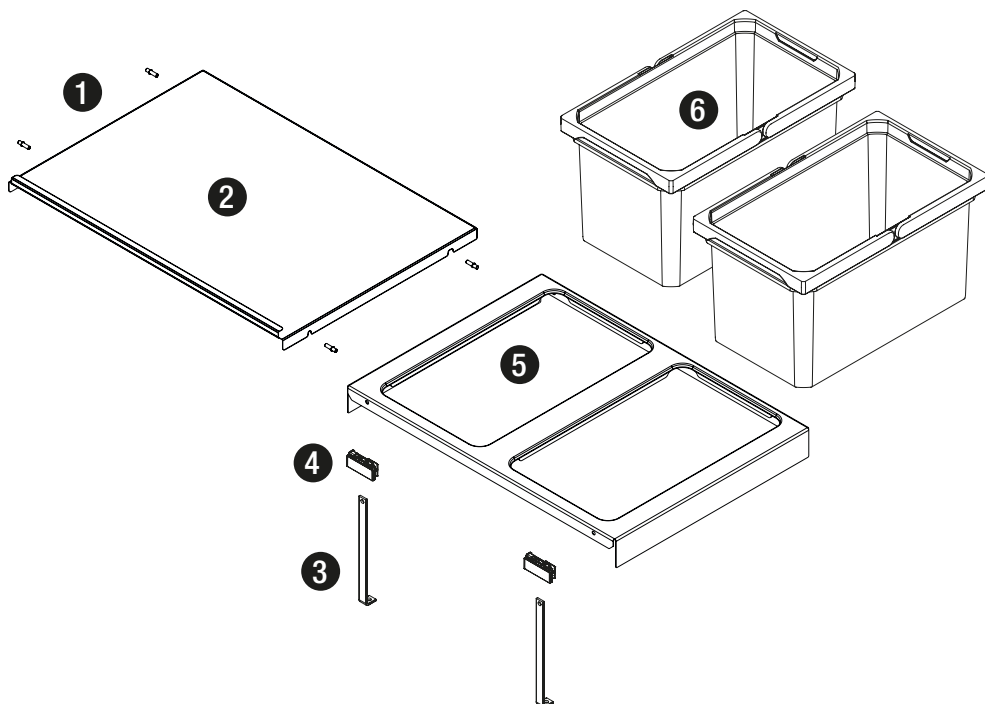

Cox Stand-Up

	S min.	H max.
216 mm	250 mm	144 mm
256 mm	282 mm	177 mm
326 mm	352 mm	247 mm

1

	 216 mm	 256 mm	 324 mm
X	222 mm	254 mm	324 mm

2

3

<p>216 mm</p>	<p>256 mm</p>	<p>326 mm</p>
<p>189 mm</p>	<p>189 mm</p>	<p>291 mm</p>

4

PZ 2

C	B ₁	B ₂
C 500	332 mm	401 mm
C 600	432 mm	501 mm
C 800	632 mm	701 mm
C 900	732 mm	801 mm

H ₂	173 mm	205 mm	275 mm

5