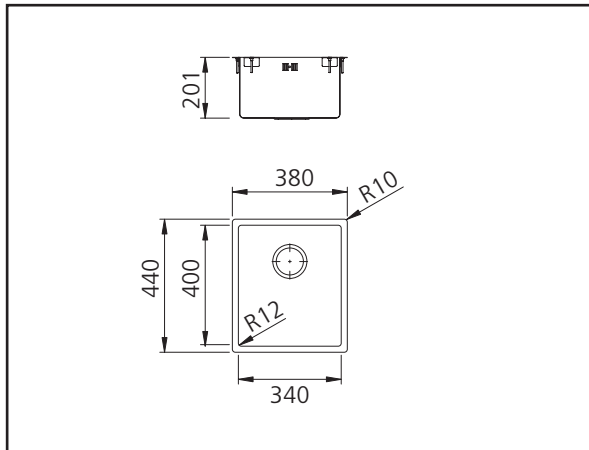

Corno Piu PFU2
Artikel: 1013124

Naber[®]

Corno Piu PFU2
Artikel: 1013124