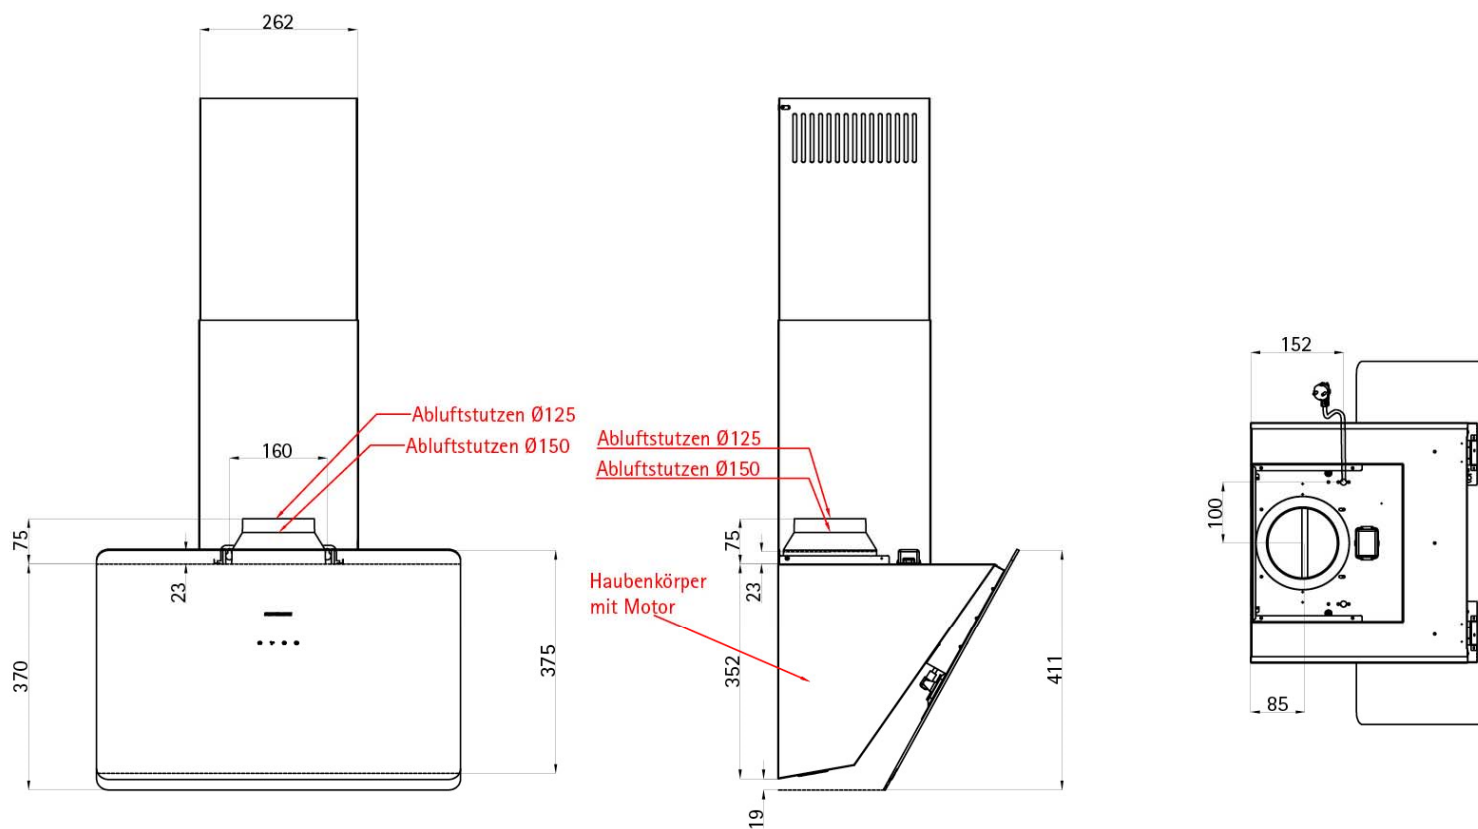

Soho

Position Luft- und Stromkabelanschluss

SILVERLINE®