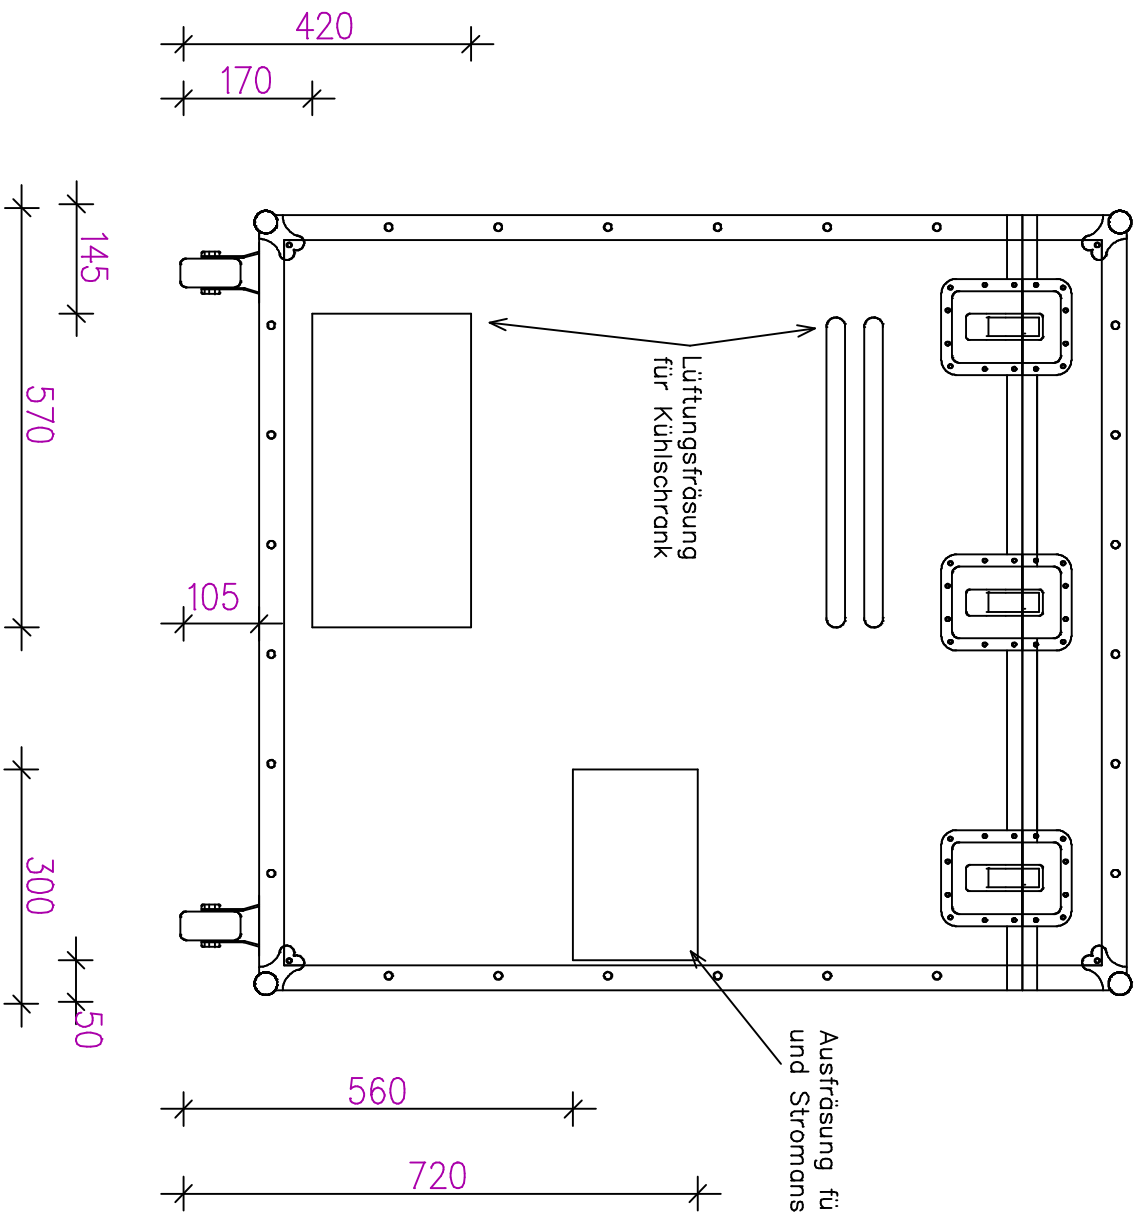

104 cm

127 cm

64,5 cm

174,5 cm

15,5 cm

- Anschlusskabel Kühlschränke 90cm mit Eurostecker
- Anschlusskabel Warmwasserbereiter und Herdplatten im Gehäuse über Eurostecker
- Abwasser über 40mm HT-Rohr
- Zuwasser über 8mm Steigrohr, bzw. 1/2 Zoll Außen gewinde

Maße Küche:

geschlossen: 1270 x 1040 x 640 H/B/T
 geöffnet: 1750 x 1040 x 820 H/B/T

<i>pro-ort</i>		gezeichnet von	M.Scholz
ALLE RECHTE VORBEHALTEN		Datum	01.10.2011
Weitergabe oder Ver- vielfältigung ohne vor- herige schriftliche Zustimmung der Fa. pro-ort verboten.		Projekt / Kom.:	Kitcase
Maßstab: 1 : 10		Zeichnungs.-Nr.	500-RA
Rückansicht Kitcase			