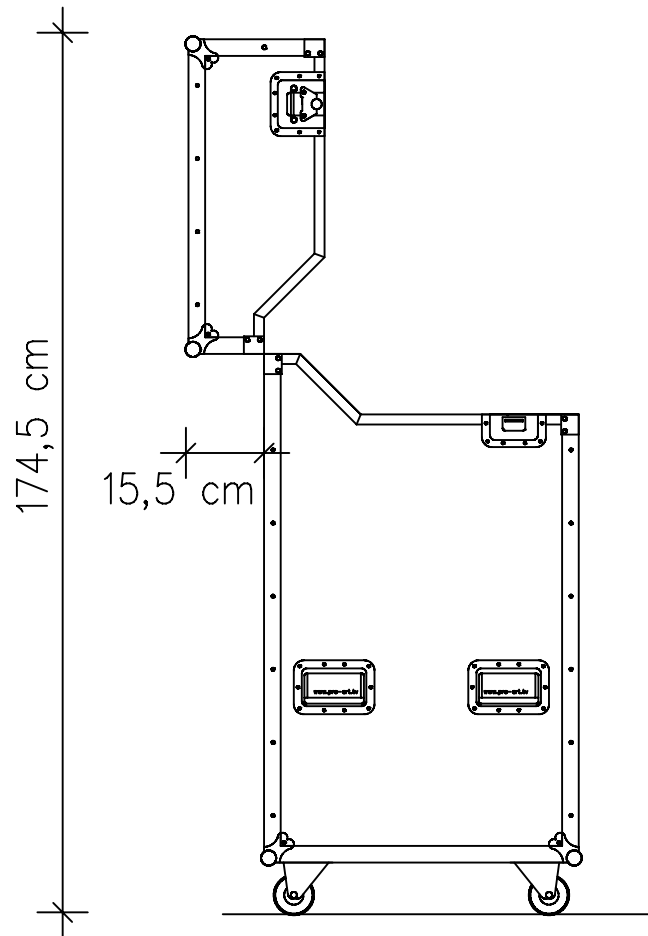

104 cm

127 cm

64,5 cm

174,5 cm

15,5 cm

- Anschlusskabel Kühlschränke 90cm mit Eurostecker
- Anschlusskabel Warmwasserbereiter und Herdplatten im Gehäuse über Eurostecker
- Abwasser über 40mm HT-Rohr
- Zuwasser über 8mm Steigrohr, bzw. 1/2 Zoll Außen gewinde

Maße Küche:

geschlossen: 1270 x 1040 x 640 H/B/T
 geöffnet: 1750 x 1040 x 820 H/B/T

<i>pro-ort</i>		gezeichnet von	M.Scholz
ALLE RECHTE VORBEHALTEN		Datum	01.10.2011
Weitergabe oder Ver- vielfältigung ohne vor- herige schriftliche Zustimmung der Fa. pro-ort verboten.		Projekt / Kom.:	Kitcase
Maßstab: 1 : 10		Zeichnungs.-Nr.	500-RA
Rückansicht Kitcase			