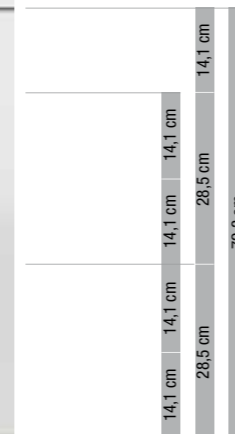

maßvariabel *Flexible sizing* 15 – 60 cm

Die Unterschrankregale lassen sich ideal ans Raummaß anpassen – ihre Breite ist frei und millimetergenau zwischen 15 und 60 cm wählbar.

*The base unit shelves can be made to fit the available space exactly. Any width between 15 and 60 cms can be specified – down to the millimeter.*