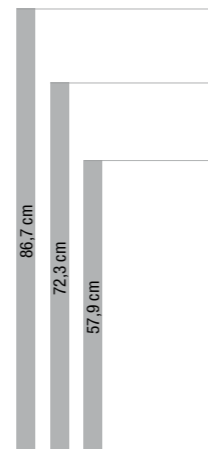

Trotz aller Vielfalt, die Maße der impuls Küchen variieren mit System. So können Sie sicher sein, dass stets eine optisch ansprechende Linienführung gewahrt bleibt: bei der Kombination verschiedener Schrankbreiten und -höhen ebenso wie bei der ergonomischen Planung einzelner Arbeitsbereiche. Beispiel dafür ist das abgesenkte Kochfeld.

Despite the wide variety of options all changes to the dimensions of your Impuls kitchen units are systematically coordinated and controlled. So you can be assured that the smooth visual lines of the kitchen will remain undisturbed - neither by a combination of different unit widths nor by the ergonomic features of particular work areas. The low level hob is a good example of this.

Drei verschiedene Sockelhöhen ermöglichen die Abstimmung der Arbeitshöhe auf Ihre Körpergröße.

Three different plinth heights mean the worktop can be designed with your own height in mind.

Unter- und Hängeschränke mit zwei Drehtüren stellen sich mit 80, 90 oder 100 cm Breite auf Ihren Platzbedarf ein. Je nach Spülaufkommen erhalten Sie für Geschirrspüler in 45 cm und in 60 cm Breite die passende Verblendung.

Base and wall units with two doors come 80, 90 or 100 cms wide to provide the required storage space. Depending how often you wash up you can get the right matching panel for a dishwasher either 45 or 60 cms wide.

Unter- und Hängeschränke mit einer Drehtür bieten in fünf verschiedenen Breiten Stauraum nach Maß.

Base and wall units with a single door are available in five different widths to provide tailor made storage solutions.