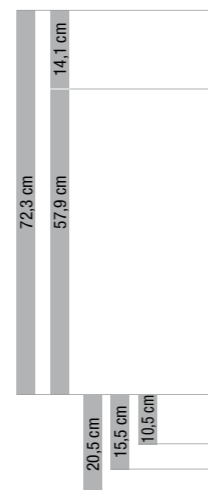

Trotz aller Vielfalt, die Maße der impuls Küchen variieren mit System. So können Sie sicher sein, dass stets eine optisch ansprechende Linienführung gewahrt bleibt: bei der Kombination verschiedener Schrankbreiten und -höhen ebenso wie bei der ergonomischen Planung einzelner Arbeitsbereiche. Beispiel dafür ist das abgesenkte Kochfeld.

Despite the wide variety of options all changes to the dimensions of your Impuls kitchen units are systematically coordinated and controlled. So you can be assured that the smooth visual lines of the kitchen will remain undisturbed - neither by a combination of different unit widths nor by the ergonomic features of particular work areas. The low level hob is a good example of this.

Drei verschiedene Sockelhöhen ermöglichen die Abstimmung der Arbeitshöhe auf Ihre Körpergröße.

Three different plinth heights mean the worktop can be designed with your own height in mind.

Unter- und Hängeschränke mit zwei Drehtüren stellen sich mit 80, 90 oder 100 cm Breite auf Ihren Platzbedarf ein. Je nach Spülaufkommen erhalten Sie für Geschirrspüler in 45 cm und in 60 cm Breite die passende Verblendung.

Base and wall units with two doors come 80, 90 or 100 cms wide to provide the required storage space. Depending how often you wash up you can get the right matching panel for a dishwasher either 45 or 60 cms wide.

Unter- und Hängeschränke mit einer Drehtür bieten in fünf verschiedenen Breiten Stauraum nach Maß.

Base and wall units with a single door are available in five different widths to provide tailor made storage solutions.