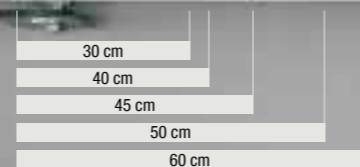

Trotz aller Vielfalt, die Maße der impuls Küchen variieren mit System. So können Sie sicher sein, dass stets eine optisch ansprechende Linienführung gewahrt bleibt: bei der Kombination verschiedener Schrankbreiten und -höhen ebenso wie bei der ergonomischen Planung einzelner Arbeitsbereiche. Beispiel dafür ist das abgesenkte Kochfeld.

Despite the wide variety of options all changes to the dimensions of your Impuls kitchen units are systematically coordinated and controlled. So you can be assured that the smooth visual lines of the kitchen will remain undisturbed - neither by a combination of different unit widths nor by the ergonomic features of particular work areas. The low level hob is a good example of this.

Drei verschiedene Sockelhöhen ermöglichen die Abstimmung der Arbeitshöhe auf Ihre Körpergröße.

Three different plinth heights mean the worktop can be designed with your own height in mind.

Unter- und Hängeschränke mit zwei Drehtüren stellen sich mit 80, 90 oder 100 cm Breite auf Ihren Platzbedarf ein. Je nach Spülaufkommen erhalten Sie für Geschirrspüler in 45 cm und in 60 cm Breite die passende Verblendung.

Base and wall units with two doors come 80, 90 or 100 cms wide to provide the required storage space. Depending how often you wash up you can get the right matching panel for a dishwasher either 45 or 60 cms wide.

Unter- und Hängeschränke mit einer Drehtür bieten in fünf verschiedenen Breiten Stauraum nach Maß.

Base and wall units with a single door are available in five different widths to provide tailor made storage solutions.