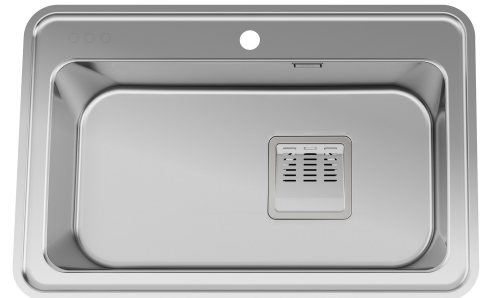

Eligo EL78

Art.Nr. EL78SXF-DW
EAN-Code 7393069019063

Möbelgröße	80
Außenabmessung	783x510
Tiefe in mm	180
Abmessung Becken in mm	680x360x180
Abmessung Ausschnitt für Einbaubecken	767 x 494
Radius	49
Abmessung Abfluss	97
Material	EN 1.4301, AISI 304, SS2333
Materialstärke in mm	0,9

Beschreibung

Küchenspüle mit Touch-Panel. Für Einbau, Unterbau und flächenbündigen Einbau. Die beiliegende Trennwand ermöglicht Aufteilung in zwei Becken je nach Bedarf. Ab- und Überlaufgarnitur, 3½" Korbventil- und Scraper-Fernbedienung im Touch-Panel, ferngesteuertes Ventil für Geschirrspüler über Touch-Panel, Siphon im Lieferumfang enthalten.

Becken: 680x360x180 mm

Optionales Zubehör:

Klappbares Schneidbrett, Resteschale, Besteckkorb aus hochwertigem Kunststoff mit Soft-Touch Oberfläche

inklusive auf Wunsch /optional